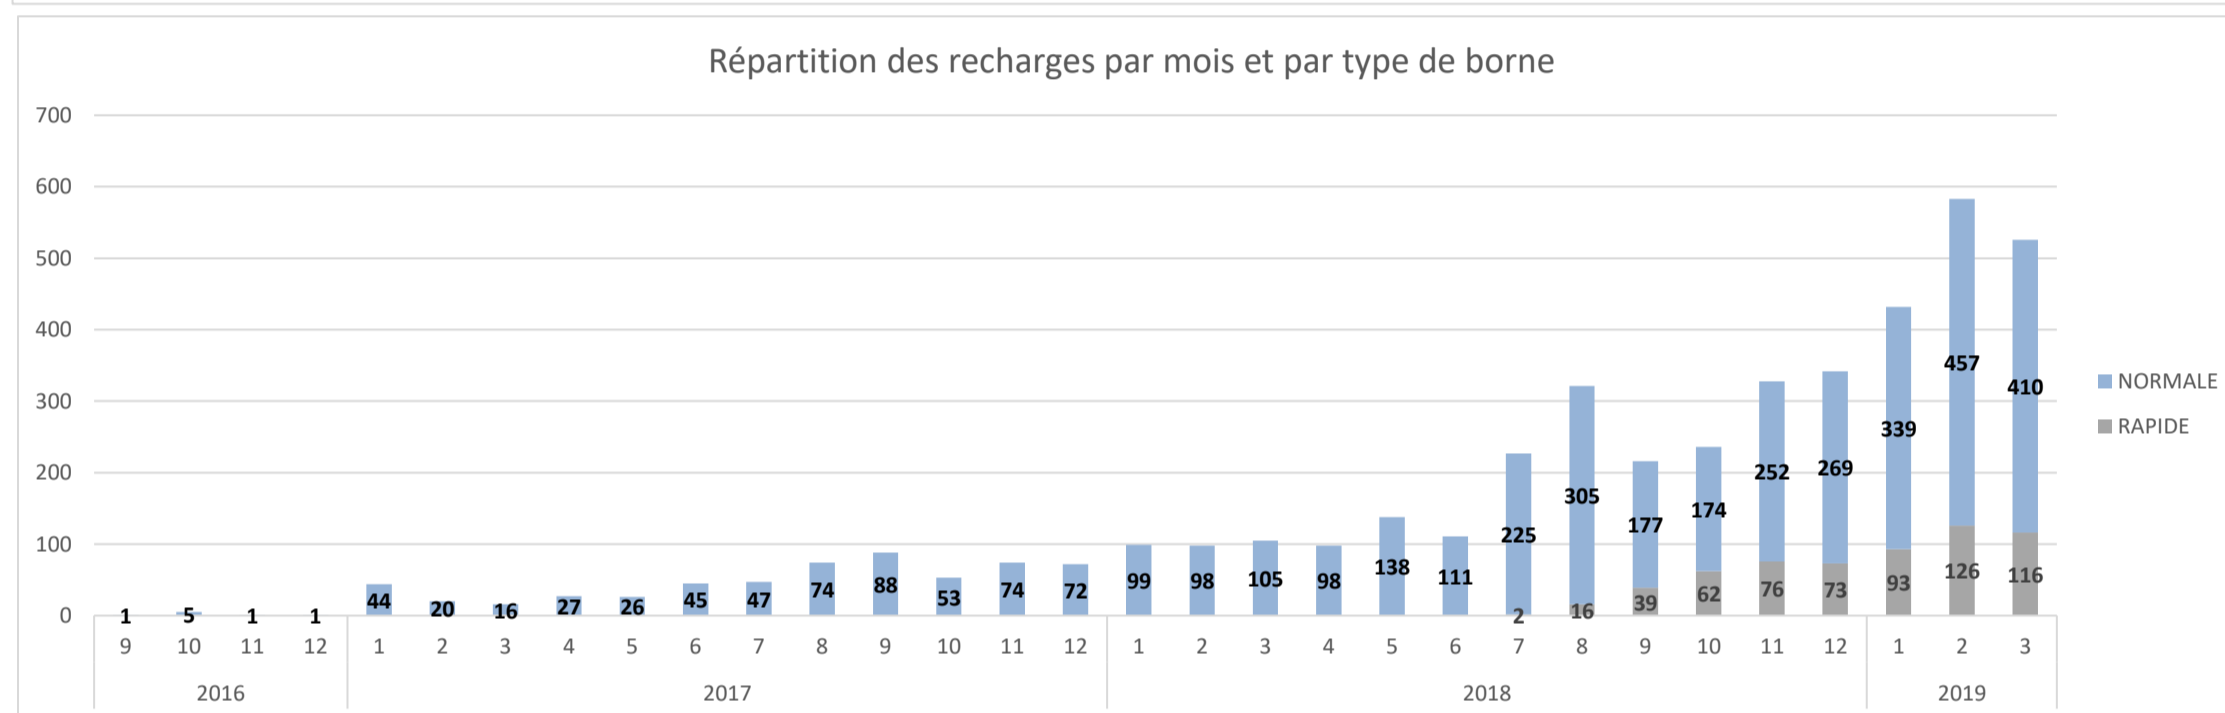

4454 recharges depuis le début du déploiement
195 inscrits

Répartition des recharges par station et par compte

Nombre de Station	Étiquettes de colonnes				Total général	Date de PV Réception
	Étiquettes de lignes	FORMULE COLLECTIVITES (BADGE SYDEGO)	FORMULE PARTICULIER (BADGE SYDEGO)	FORMULE RECHARGE OCCASIONNELLE (QR CODE)		
RAPIDE		37	77	20	469	603
Station Aigrefeuille-sur-Maine "rapide"					28	28
Station Ancenis "La Marne"		8	5	2	37	52
Station Blain "Parking de la Poste"		6	4		29	39
Station Châteaubriant "Patton"		2	2		45	49
Station Héric - LAFON		9	5	4	60	78
Station Legé "rapide"		1	1		2	4
Station Machecoul "Reliquet"			3		13	16
Station Nozay "Le spot"		2			22	24
Station Pontchâteau "Villeneuve"		6	7	13	116	142
Station Pornic "C"			6		2	8
Station Pornichet "18 juin 1940"			8		33	41
Station Port St Père "rapide"			10		20	30
Station Rouans			18		22	40
Station Savenay "B"			1		10	11
Station St Brevin les Pins "Estuaire"		2	5		8	15
Station Vallet "Gabory"		1	2	1	22	26
NORMALE		891	694	479	1787	3851
Station Abbaretz		15	2	3	18	38
Station Aigrefeuille-sur-Maine		8	1	1	7	17
Station Ancenis "Bd Moutel"		58	6		5	69
Station Anetz		1				1
Station Arthon en Retz		3	1	1	3	8
Station Assérac				3	10	13
Station Barbechat		5			1	6
Station Batz sur Mer		2	10	3	38	53
Station Besné		4			2	6
Station Blain "Général de Gaulle"			4	1	13	18
Station Blain "Joallan de Clerville"		4	5	1	12	22
Station Bourgneuf en Retz		48	4	2	19	73
Station Boussay		1			3	4
Station Bouvron		1	1	1	5	8
Station Casson					1	1
Station Château Thébaud					7	7