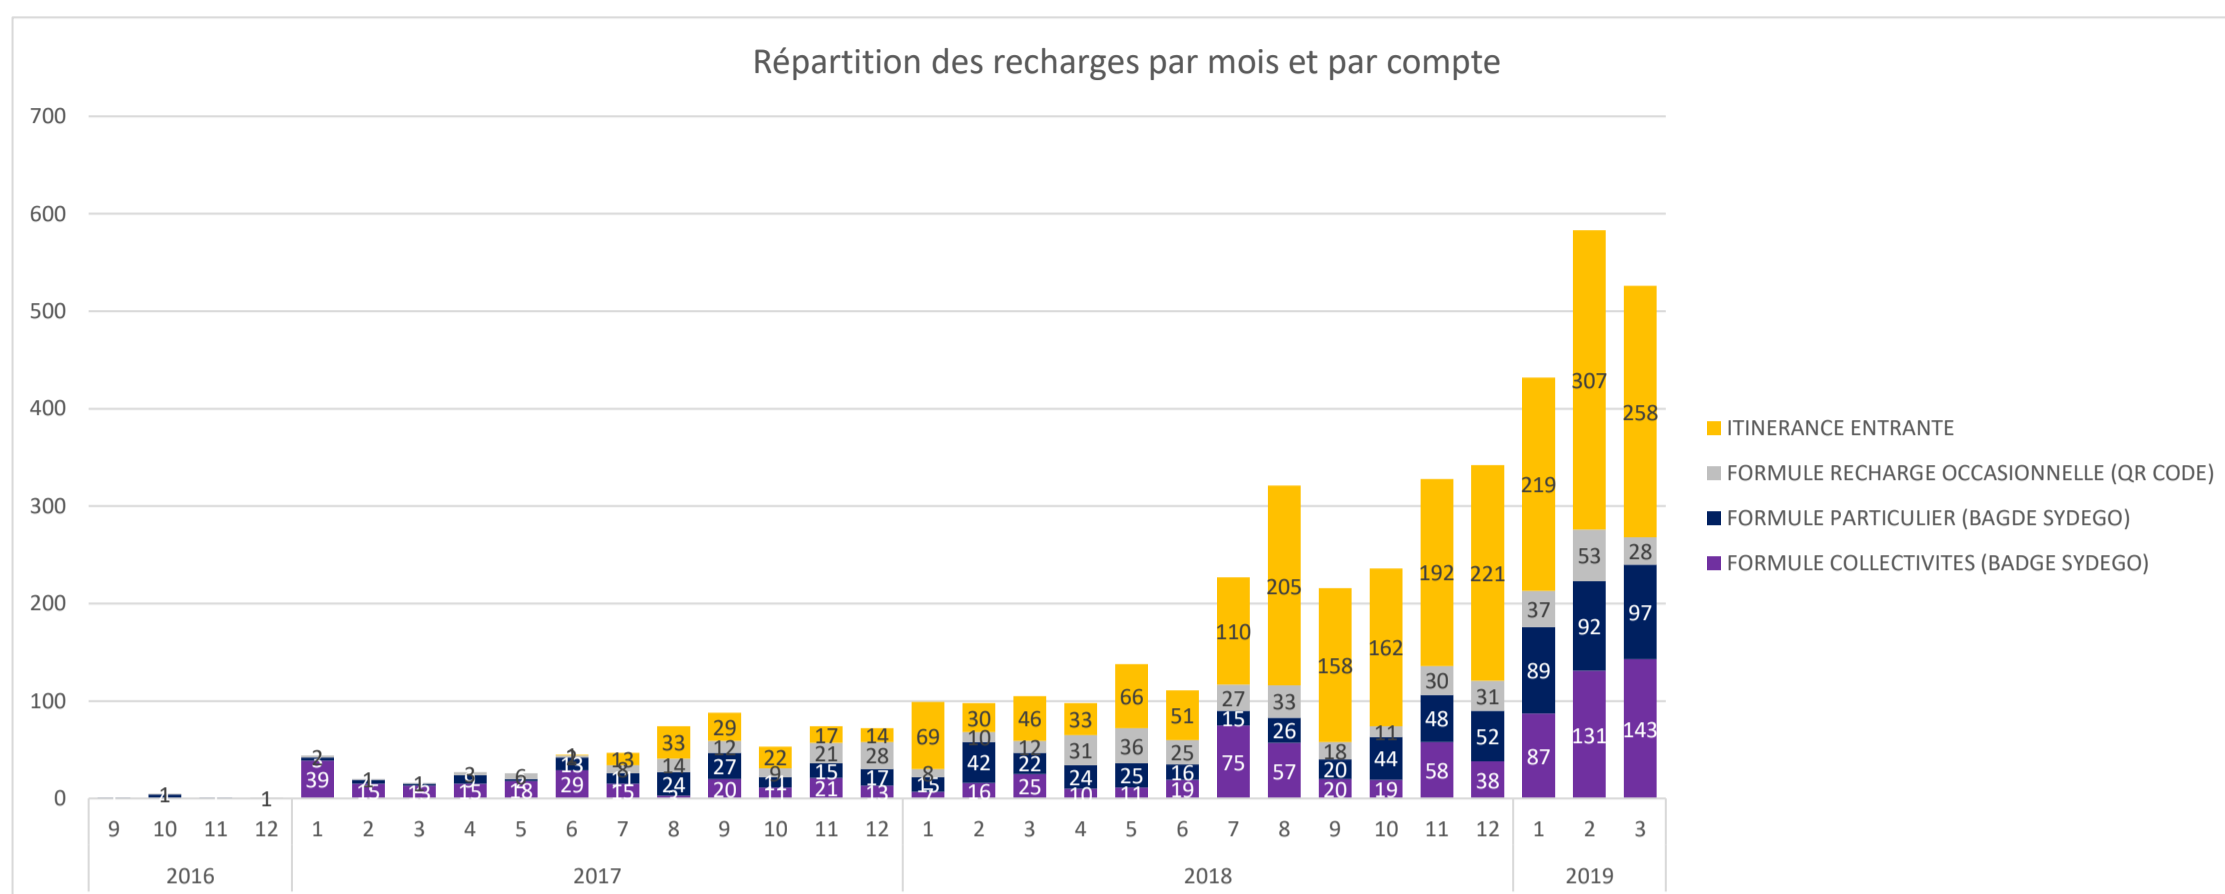

4454 recharges depuis le début du déploiement
195 inscrits

Répartition des recharges par station et par compte

Nombre de Station	Étiquettes de colonnes				Total général	Date de PV Réception
	Étiquettes de lignes	FORMULE COLLECTIVITES (BADGE SYDEGO)	FORMULE PARTICULIER (BADGE SYDEGO)	FORMULE RECHARGE OCCASIONNELLE (QR CODE)		
RAPIDE		37	77	20	469	603
Station Aigrefeuille-sur-Maine "rapide"					28	28
Station Ancenis "La Marne"		8	5	2	37	52
Station Blain "Parking de la Poste"		6	4		29	39
Station Châteaubriant "Patton"		2	2		45	49
Station Héric - LAFON		9	5	4	60	78
Station Legé "rapide"		1	1		2	4
Station Machecoul "Reliquet"			3		13	16
Station Nozay "Le spot"		2			22	24
Station Pontchâteau "Villeneuve"		6	7	13	116	142
Station Pornic "C"			6		2	8
Station Pornichet "18 juin 1940"			8		33	41
Station Port St Père "rapide"			10		20	30
Station Rouans			18		22	40
Station Savenay "B"			1		10	11
Station St Brevin les Pins "Estuaire"		2	5		8	15
Station Vallet "Gabory"		1	2	1	22	26
NORMALE		891	694	479	1787	3851
Station Abbaretz		15	2	3	18	38
Station Aigrefeuille-sur-Maine		8	1	1	7	17
Station Ancenis "Bd Moutel"		58	6		5	69
Station Anetz		1				1
Station Arthon en Retz		3	1	1	3	8
Station Assérac				3	10	13
Station Barbechat		5			1	6
Station Batz sur Mer		2	10	3	38	53
Station Besné		4			2	6
Station Blain "Général de Gaulle"			4	1	13	18
Station Blain "Joallan de Clerville"		4	5	1	12	22
Station Bourgneuf en Retz		48	4	2	19	73
Station Boussay		1			3	4
Station Bouvron		1	1	1	5	8
Station Casson					1	1
Station Château Thébaud					7	7